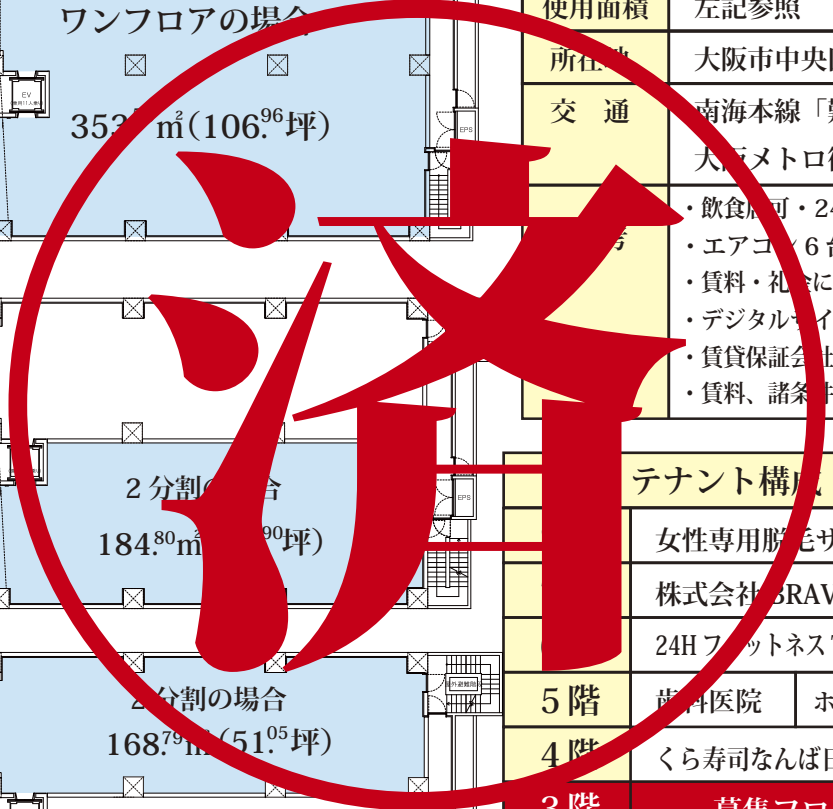

難波の中心地に2020年4月竣工!

分割貸しも可! 階高4.10m!

物件種目	貸店舗・事務所	構造・規模	RC造8階建地下1階
名称	BRAVE 難波	用途地域	商業地域
坪賃料	3階 3.5万円	築年月	2020年4月
管理費	込み	契約形態	定期建物賃貸借契約 (年数は相談)
敷金	相談	現状	スケルトン
礼金	1ヶ月	引渡日	相談
使用面積	左記参照	本体設備	EV2基 (13人乗り、11人乗り)
所在地	大阪府大阪市中央区難波千日前 15-15		
交通	南海本線「難波」駅徒歩1分、 大阪メトロ御堂筋線「なんば」駅徒歩4分 ・飲食店可・24時間使用可・機械警備 ・エアコン6台設置済み (2分割の場合は3台) ・賃料・礼金には消費税が掛かります ・デジタルサイネージ [H5.6m×W15.8m] 利用可 (別途費用) ・賃貸保証会社への加入が必要な場合があります ・賃料、諸条件相談可		

テナント構成	
5階	女性専用脱毛サロン
4階	株式会社BRAVE 本社
3階	24H フットネス TORQUE
2階	歯科医院
1階	ホットヨガ
地下1階	くら寿司なんば日本橋店
地下2階	大阪信用金庫
地下3階	大阪信用金庫
地下4階	東亜産業
地下5階	PCR 検査センター

〒542-0075
 大阪府大阪市中央区難波千日前 15-15
 BRAVE 難波 7F

Tel.06-6940-4974
 Fax.06-6940-4973