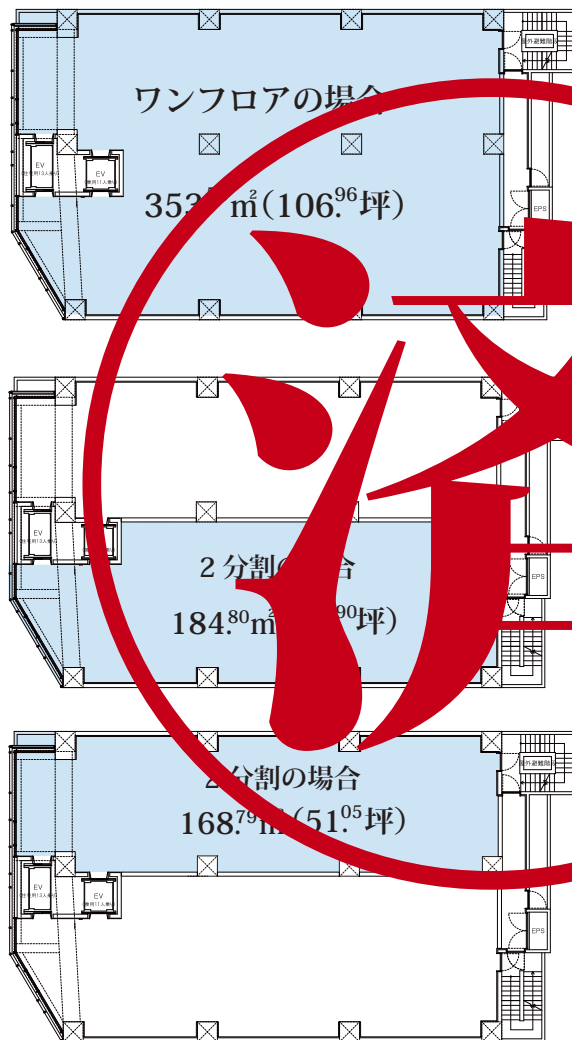

難波の中心地に2020年4月竣工!

分割貸しも可! 階高4.10m!

物件種目	貸店舗・事務所	構造・規模	RC造8階建地下1階
名称	BRAVE 難波	用途地域	商業地域
坪賃料	3階 3.5万円	築年月	2020年4月
管理費	込み	契約形態	定期建物賃貸借契約 (年数は相談)
敷金	相談	現状	スケルトン
礼金	1ヶ月	引渡日	相談
使用面積	左記参照	本体設備	EV2基 (13人乗り、11人乗り)
所在地	大阪府大阪市中央区難波千日前 15-15		
交通	南海本線「難波」駅徒歩1分、 大阪メトロ御堂筋線「なんば」駅徒歩4分 ・飲食店可・24時間使用可・機械警備 ・エアコン6台設置済み (2分割の場合は3台) ・賃料・礼金には消費税が掛かります ・デジタルサイネージ [H5.6m×W15.8m] 利用可 (別途費用) ・賃貸保証会社への加入が必要な場合があります ・賃料、諸条件相談可		

テナント構成	
5階	女性専用脱毛サロン
4階	株式会社BRAVE 本社
3階	24H フットネス TORQUE
2階	歯科医院
1階	ホットヨガ
地下1階	くら寿司なんば日本橋店
地下2階	大阪信用金庫
地下3階	大阪信用金庫
地下4階	東亜産業
地下5階	PCR 検査センター

〒542-0075
 大阪府大阪市中央区難波千日前 15-15
 BRAVE 難波 7F

Tel.06-6940-4974
 Fax.06-6940-4973