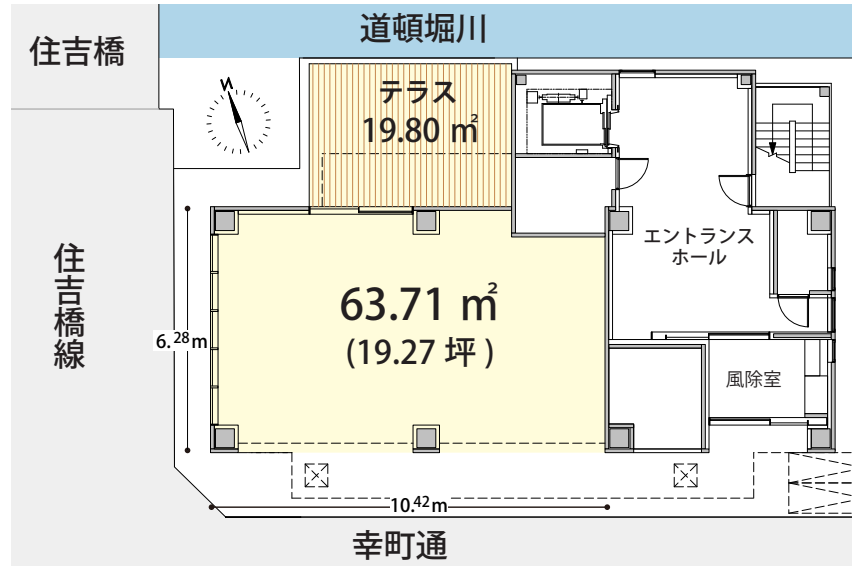

- 1階路面店
- 道頓堀川に面した角地
- 野外テラス使用可
- 南面間口10m超

物件種目	貸店舗・事務所
名称	BRAVE 湊町
賃料	450,000 円
管理費	20,000 円
敷金	相談
礼金	1ヶ月
所在地	大阪市浪速区幸町1丁目
交通	大阪メトロ四ツ橋線「なんば」駅徒歩5分 御堂筋線「なんば」駅徒歩9分 JR大和路線「難波」駅徒歩4分
契約面積	83.51 m ²
構造・規模	鉄骨造 12階建
用途地域	商業地域
築年月	2024年1月予定
契約形態	定期建物賃貸借契約（年数は相談）
現状	建築中
引渡日	2024年1月予定
本体設備	EV1基
備考	<ul style="list-style-type: none"> ・飲食店可 ・賃料・管理費・礼金には消費税が掛かります ・賃貸保証会社への加入が必要な場合があります ・賃料、諸条件相談可 ・スケルトン渡し