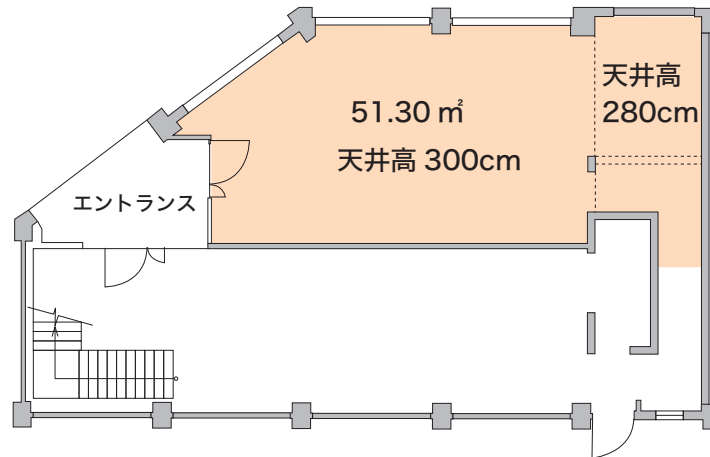

角地1階、産業道路（府道14号線）沿い！ 事務所・店舗可能！

物件種目	貸店舗・事務所
名称	En_TENDO
賃料	220,000円(税込)
共益費	賃料込み
敷金	なし
礼金	1ヶ月
所在地	吹田市天道町 4-22
交通	東海道本線 JR「吹田」駅徒歩 10分
専有面積	51.30 m ²
構造・規模	鉄骨造鋼板葺 3階建
用途地域	商業地域
竣工	1965年 11月
契約形態	定期建物賃貸借契約(年数は相談)
現状	スケルトン
引渡日	即日
備考	<ul style="list-style-type: none"> ・賃料・共益費には消費税がかかります。 ・電気・水道・ガス引込あり、エアコン 2台 ・保証会社要加入 ・火災保険要加入